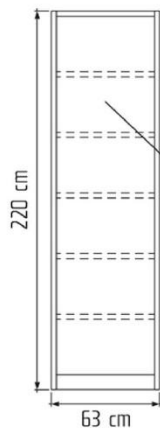

modul

vnitřní rozměry niky
57 x 33/32,3 cm

dvířka malá

dvířka malá rámečková prosklená

dvířka velká

dvířka velká rámečková prosklená

zásuvka

police

výsuvná šatní tyč

volitelné prvky

variabilní knihovna

možnost atypické úpravy výšky a délky
za příplatek

1modul
63 cm

2modul
123 cm

3modul
183 cm

4modul
243 cm

5modul
303 cm