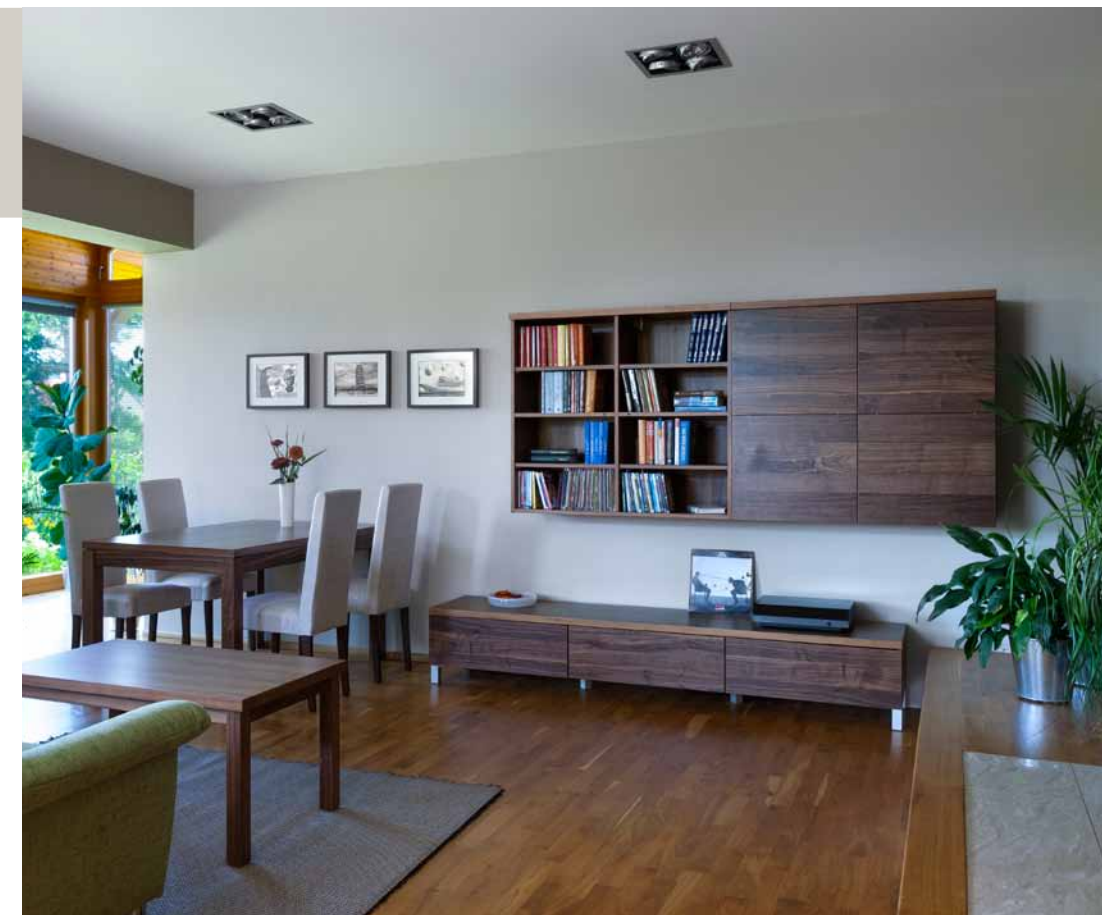

SPRING E2

závěsná skříňka se 2 dvířky
čelní plochy - ořech
110 x 40/100 cm

SPRING F3

závěsná skříňka
2 prosklená dvířka
2 volné skleněné police
150 x 36/73 cm

SPRING L1

police se zády
170 x 24/22 cm

SPRING G1/L

komoda se 2 dvířky - levá
vrchní dvířko dělené se sklem
čelní plochy - lesklá bílá
(nutno fixovat ke stěně)
75 x 46/144 cm

SPRING G1/P

komoda se 2 dvířky - pravá
vrchní dvířko dělené se sklem
čelní plochy - lesklá bílá
(nutno fixovat ke stěně)
75 x 46/144 cm

SPRING H1

komoda se 6 dvířky
vrchní dvířka dělená se sklem
čelní plochy - lesklá bílá
225 x 46/144 cm

SPRING D3

komoda se 2 dvířky a 4 zásuvkami
čelní plochy - lesklá bílá a ořech
225 x 46/74 cm

SPRING E3

závěsná skříňka
110 x 40/100 cm

SPRING K1

skříň vysoká
2 prosklená dvířka
2 plná dvířka
4 zásuvky
2 plně police
6 skleněných polic
čelní plochy - lesklá bílá
190 x 46/209 cm

KONTAKT FIREMNÍ PRODEJNY

Prodejna nábytku Dřevotvar
Slezská 535
561 64 Jablonné nad Orlicí
Tel.: +420 465 677 272 (204)
Fax: +420 465 677 220

Prodejna nábytku Dřevotvar
Chelčického 3
701 00 Ostrava 1
Tel/fax: +420 596 123 101

SMLUVNÍ PRODEJCE

Dřevotvar družstvo
Slezská 535
561 64 Jablonné nad Orlicí

Tel.: +420 465 677 111
GSM: +420 603 518 811
Fax: +420 465 677 220

E-mail: nabytek@drevotvar.cz

www.drevotvar.cz

Smluvní partner

PILA VRCHOSLAV, s.r.o.
Sklářská 191
417 23 Košťany u Teplic
Tel/fax: +420 417 568 081
E-mail: obchod@pilavrchoslav.cz

09/2011

PROGRAM
SPRING