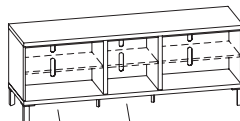

PORTE R

200 x 55/74,5 cm
výška s nízkou nohou 60,5 cm