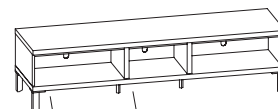

PORTE H

200 x 55/49,5 cm
výška s nízkou nohou 35,5 cm

vnitřní rozměry niky
inside dimensions of niche
46,2x41,5/24 cm

vnitřní rozměry niky / inside dimensions of niche
71,3x41,5/24 cm