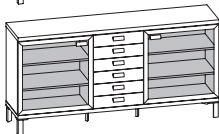

PORTE C4

200 x 45/99,5 cm