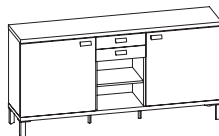

PORTE C5

200 x 45/99,5 cm