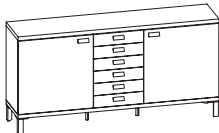

/ RANGE OF CABINETS C

PORTE C1

200 x 45/99,5 cm

výška s nízkou
nohou 85,5 cm**PORTE C2**

200 x 45/99,5 cm

**PORTE C3**

200 x 45/99,5 cm

**PORTE C4**