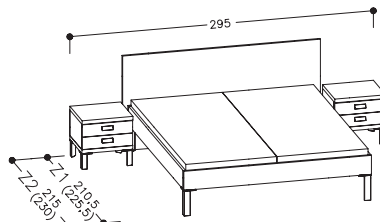

50 x 45/49,5 cm

PORTE NS4

noční stolek / Bedside table

50 x 45/49,5 cm

PORTE NS20

noční stolek / Bedside table

50 x 45/49,5 cm

PORTE šatník

Wardrobe

79,5 x 58/190 cm

Šatník je vybaven šesti výškově nastavitelnými policemi a závěsnou tyčí.

Includes: 6 adjustable shelves and clothes rail.

PORTE Z11

150 x 5/95 cm

deska za televizi / TV set board

**PORTE Z12**