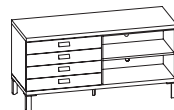

**PORTE H10/L**

200 x 55/49,5 cm

**PORTE H11**

200 x 55/49,5 cm

**PORTE H12**

200 x 55/49,5 cm

**PORTE H20**

200 x 55/49,5 cm

**KOMBINACE KOMOD P**
/ RANGE OF CABINETS P**PORTE P1**150 x 55/74,5 cm
výška s nízkou
nohou 60,5 cm**PORTE P2**

150 x 55/74,5 cm

**PORTE P3**

150 x 55/74,5 cm

**PORTE P4**

150 x 55/74,5 cm

**PORTE P5**

150 x 55/74,5 cm

**PORTE P6/L**

150 x 55/74,5 cm

**PORTE P7/L**

150 x 55/74,5 cm

**PORTE P8**

150 x 55/74,5 cm

**PORTE P9**

150 x 55/74,5 cm