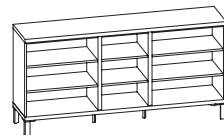

200 x 45/99,5 cm

**PORTE C9**

200 x 45/99,5 cm

**PORTE C10**

200 x 45/99,5 cm

**PORTE C20**

200 x 45/99,5 cm

**KOMBINACE KOMOD D**

/ RANGE OF CABINETS D

PORTE D1

50 x 45/99,5 cm

výška s nízkou
nohou 85,5 cm**PORTE D2**

50 x 45/99,5 cm

**PORTE D3**

50 x 45/99,5 cm

**PORTE D20**