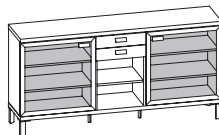

PORTE C6

200 x 45/99,5 cm