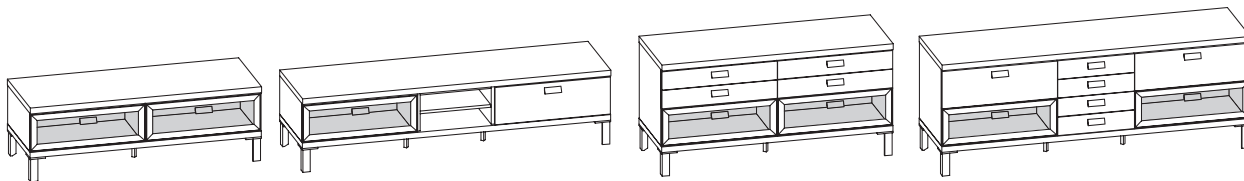

PORTE
dvířka hliníková sklopná

Allu foldaway doors

doplňující prvek do dolní části korpusů A + C + E + G + H + P + R

Accessory for lower part of corpuses A + C + E + G + H + P + R

74,7 x 1,9/24,7 cm