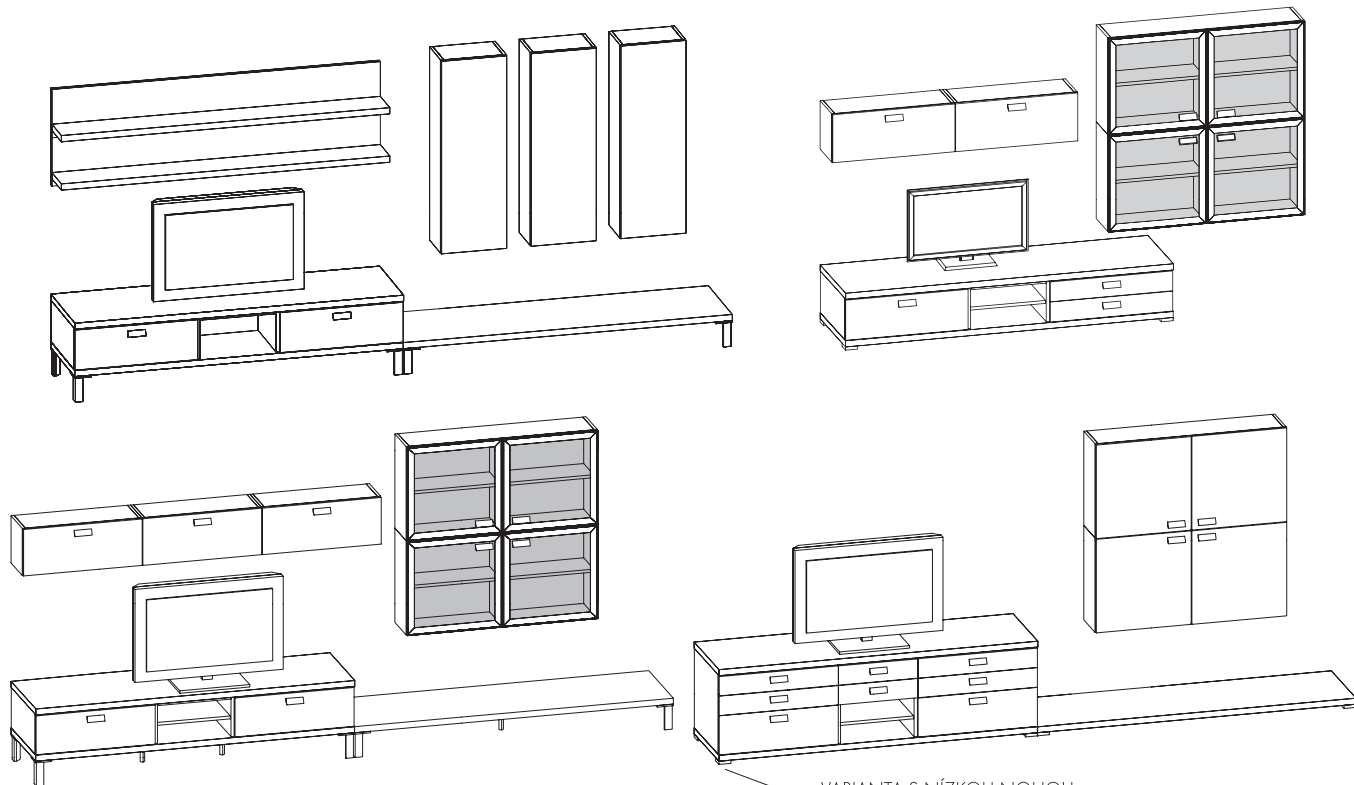

UKÁZKY SESTAV / EXAMPLE OF SETS

VARIANTA S NÍZKOU NOHOU
rozměr nohy 7,5 x 7,5 / 2 cm