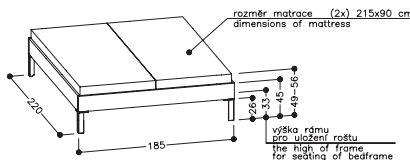

Bed frames options: bed frame slats, adjustable bed frame with slats, bedframe with slats and straps. Mattress available from our current offer.

PORTE jednolůžko

délka 200 cm

Single bed, length 200 cm

PORTE jednolůžko

délka 215 cm

Single bed, length 215 cm

PORTE dvoulůžko

délka 200 cm

Double bed, length 200 cm

PORTE dvoulůžko

délka 215 cm

Double bed, length 215 cm