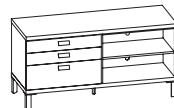

**PORTE H10/L**

200 x 55/49,5 cm

**PORTE H11**

200 x 55/49,5 cm

**PORTE H12**

200 x 55/49,5 cm

**PORTE H20**

200 x 55/49,5 cm

**KOMBINACE KOMOD P**
/ RANGE OF CABINETS P**PORTE P1**150 x 55/74,5 cm
výška s nízkou
nohou 60,5 cm**PORTE P2**

150 x 55/74,5 cm

**PORTE P3**

150 x 55/74,5 cm

**PORTE P4**

150 x 55/74,5 cm

**PORTE P5**

150 x 55/74,5 cm

**PORTE P6/L**

150 x 55/74,5 cm

**PORTE P7/L**

150 x 55/74,5 cm

**PORTE P8**

150 x 55/74,5 cm

**PORTE P9**

150 x 55/74,5 cm