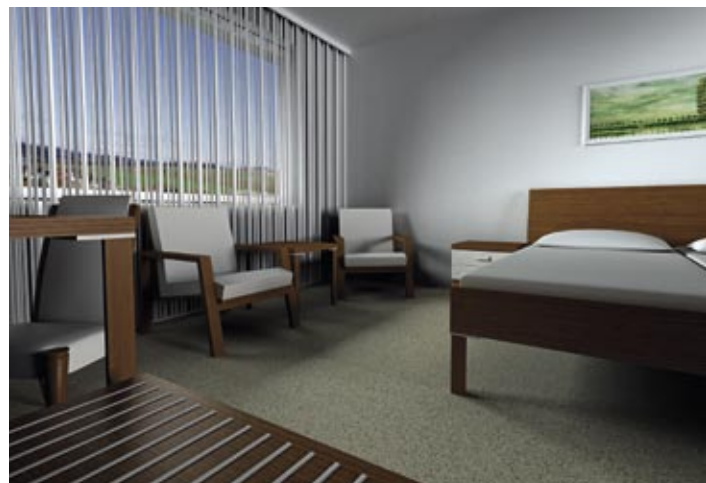

Podle přání zákazníků můžeme nábytek do pěti barevných odstínů: buk přírodní, světle hnědá, calvados, třešeň a tmavě hnědá, s možností kombinace čel zásuvek ve smetanovém odstínu.

Program PORTE dále umožňuje výběr ze dvou typů úchytek.