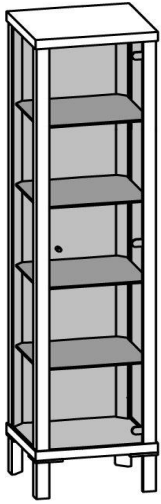

PORTE výprodej

Ceny jsou včetně DPH - na zboží se dále nevztahují žádné jiné slevy!

PORTE 21
170 x 104/74,5 - 76 cm

1 ks

Pracovní stůl PORTE 21

rozměr 170 x 104/ 75-77

buková dýha - výběr moření ze vzorníku

původní cena: 8 660,-

cena po slevě

5 600,- Kč

PORTE 22
170 x 104/74,5 - 76 cm

3 ks

Pracovní stůl PORTE 21

rozměr 170 x 104/ 75-77

buková dýha - výběr moření ze vzorníku

cena po slevě

9 000,- Kč

20 ks

PORTE zásuvka na lůžkoviny

rozměr: 135 x 88,5 / výška 24 cm

buková dýha - výběr moření ze vzorníku

původní cena: 4 100,-

cena po slevě

2 200,- Kč

PORTE skleník jednodveřový

skleník je bez poškození, k odběru v prodejně v Jablonném nad Orlicí - odběr je nutné dohodnout předem!

rozměr: 45 x 40 / výška 190 cm

světlý hnědý (tabák)

původní cena: 12 800,-