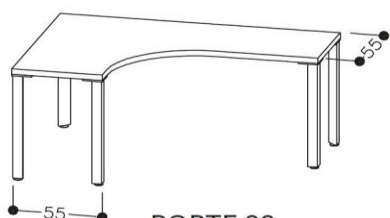

PORTE výprodej

Ceny jsou včetně DPH - na zboží se dále nevztahují žádné jiné slevy!

PORTE 21
170 x 104/74,5 - 76 cm

1 ks

Pracovní stůl PORTE 21

rozměr 170 x 104/ 75-77

buková dýha - výběr moření ze vzorníku

původní cena: 8 660,-

cena po slevě

5 600,- Kč

PORTE 22
170 x 104/74,5 - 76 cm

3 ks

Pracovní stůl PORTE 21

rozměr 170 x 104/ 75-77

buková dýha - výběr moření ze vzorníku

cena po slevě

9 000,- Kč

20 ks

PORTE zásuvka na lůžkoviny

rozměr: 135 x 88,5 / výška 24 cm

buková dýha - výběr moření ze vzorníku

původní cena: 4 100,-

cena po slevě