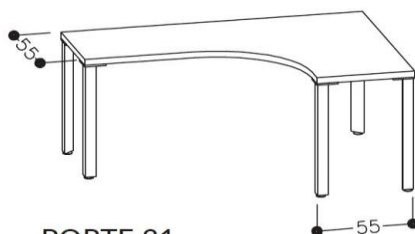

PORTE výprodej

Ceny jsou včetně DPH - na zboží se dále nevztahují žádné jiné slevy!

PORTE 21
170 x 104/74,5 - 76 cm

1 ks

Pracovní stůl PORTE 21

rozměr 170 x 104/ 75-77

buková dýha - výběr moření ze vzorníku

původní cena: 8 660,-

cena po slevě

5 600,- Kč

PORTE 22
170 x 104/74,5 - 76 cm

3 ks

Pracovní stůl PORTE 21

rozměr 170 x 104/ 75-77

buková dýha - výběr moření ze vzorníku

cena po slevě

9 000,- Kč

20 ks

PORTE zásuvka na lůžkoviny

rozměr: 135 x 88,5 / výška 24 cm

buková dýha - výběr moření ze vzorníku

původní cena: 4 100,-

cena po slevě