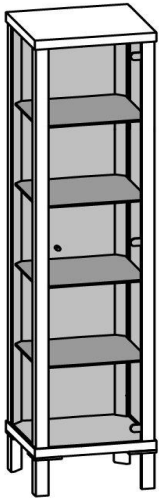

PORTE výprodej

Ceny jsou včetně DPH - na zboží se dále nevztahují žádné jiné slevy!

PORTE 21
170 x 104/74,5 - 76 cm

1 ks

Pracovní stůl PORTE 21

rozměr 170 x 104/ 75-77

buková dýha - výběr moření ze vzorníku

2 200,- Kč

PORTE skleník jednodveřový

skleník je bez poškození, k odběru v prodejně v Jablonném nad Orlicí - odběr je nutné dohodnout předem!

rozměr: 45 x 40 / výška 190 cm

světlý hnědý (tabák)

původní cena: 12 800,-

cena po slevě
2 000,- Kč

1 ks

PORTE skleník jednodveřový

rozměr: 45 x 40 / výška 190 cm

buková dýha - výběr moření ze vzorníku

původní cena: 12 800,-

cena po slevě
7 500,- Kč

9 ks

PORTE knihovna na nožkách

rozměr: 79,5 x 40 / výška 190 cm

buková dýha - výběr moření ze vzorníku

původní cena: 13 690,-

cena po slevě
8 500,- Kč

9 ks

 <p>13 ks</p>	<p>PORTE TV stolek</p> <p>rozměr: 100 x 50 / výška 50 cm buková dýha - výběr moření ze vzorníku původní cena: 6 200,-</p> <p>stolek lze použít také jako konferenční na kolečkách</p>	<p>cena po slevě 3 800,- Kč</p>
 <p>34 ks</p>	<p>Stolek PORTE 6</p> <p>rozměr: 51,5 x 51,5/50 cm buková dýha - výběr moření ze vzorníku původní cena: 2 300,-</p>	<p>cena po slevě 1 400,- Kč</p>
 <p>8 ks</p>	<p>Stolek PORTE 5</p> <p>rozměr: 40 x 40/37,5 cm buková dýha - výběr moření ze vzorníku původní cena: 2 100,-</p>	<p>cena po slevě 1 200,- Kč</p>
 <p>32 ks</p>	<p>Stolek PORTE 4</p> <p>rozměr: 28,5 x 28,5/25 cm buková dýha - výběr moření ze vzorníku původní cena: 1 700,-</p>	<p>cena po slevě 1 100,- Kč</p>